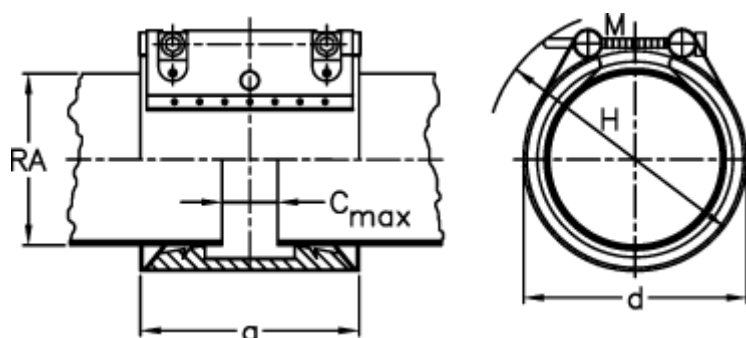

Varenummer: 025829200170  
Beskrivelse: Norma Connect Kobling  
FLEX E W4 Ø=170,0 EPDM, 16 bar

## Mål

a	= 113.0
C max med båndindlæg	= 35
d	= 195
H	= 225
M (Skrue)	= M12
Nominelt tryk (bar)	= 16.0
RA	= 170.0
RA min-RA max	= 168,2-171,9

Vægt pr stk. = 2.6